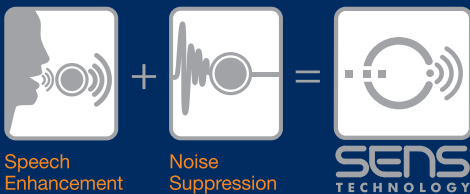

Sensear Smart Short Range Muff

Una solución completa de alto ruido de Comunicación

Speaker output
Limited to
82dB(A) in
the ear *

*When tested according to EN 352-4 below H, M and L criterion levels

SM1 xSR Casco Montaje

SM1 xSR Tipo Cuello

 **SM1xSR**
ADVANCED SENS TECHNOLOGY

Cara a Cara,
Radio de Dos Vias,
Bluetooth,
Corto Alcance

Sensear 
Hear Speech Stay Protected

Hear Speech, Stay Protected with the Short Range Muff

El SM1xSR es uno de los equipos orejeras mas inteligente en el mundo. Estas orejeras incorporan un rango de características completo en un dispositivo de protección auditiva y comunicación. Las características incluyen la habilidad de comunicar orejera a orejera en un radio de 50 yardas/metros y tiene un radio FM, al igual que todos los beneficios de la tecnología SENS™ incorporados.

No es necesario conectarse a otros dispositivos de comunicación, el nuevo SM1xSR permite comunicación en ambientes de alto ruido entre orejera y orejera. Perfecto para trabajadores que trabajan en grupo donde la comunicación a corta distancia es crítica. Caracterizado por su diseño robusto para uso en ambientes aridos y uso general, la orejera SM1xSR es simple de usar, muy comfortable como medio de comunicación que no solo permite comunicación de orejera a orejera a mas de 85dB (A) pero cara a cara, radio dos vias y celular todo sin remover la protección auditiva.